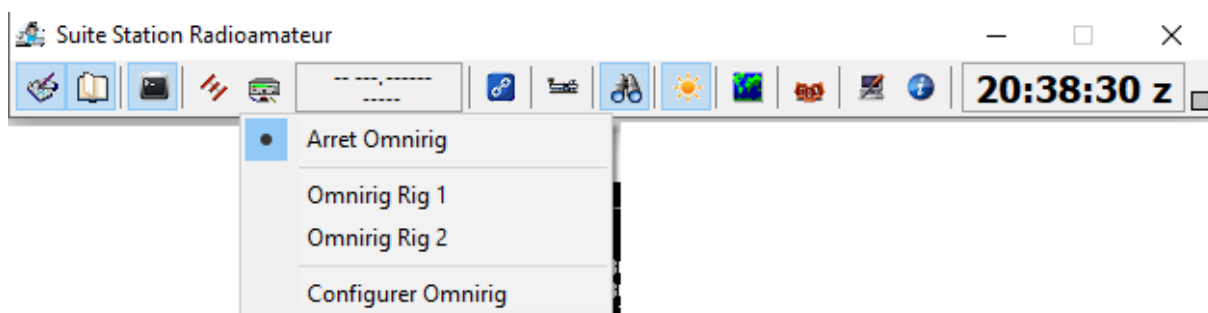

Ouvre Omnirig