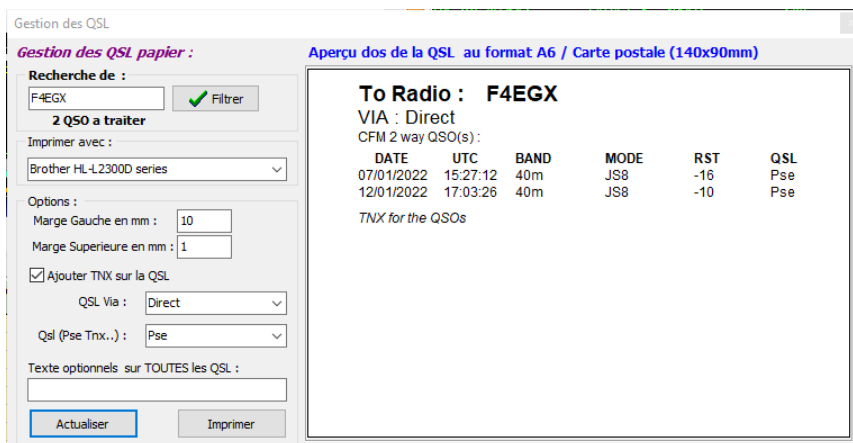

Gestion des QSL