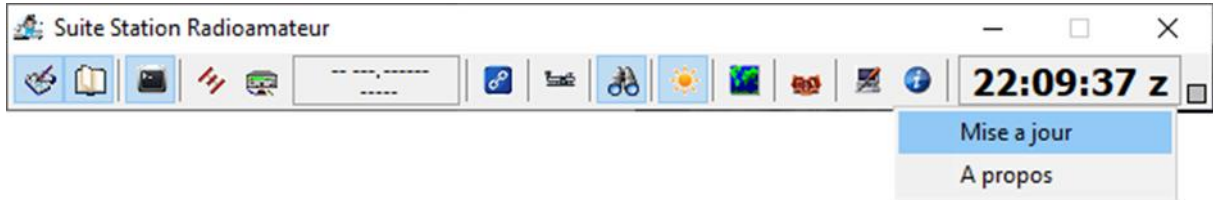

Suite Station Radioamateur (SSR)

Après installation faire mise à jour du Fichier Country pour avoir la base préfixes lors de l'import.

Fichier > Nouveau Journal

Saisie des QSO

Enregistrez votre log dans un répertoire.

ATTENTION !! Le log peut évoluer. Il est en phase de test

En mode Debug >> SSRLog fait des sauvegardes horodatées de votre Log dans un fichier Zip. Vous pouvez le récupérer à tout moment.

Importez vos QSO à partir d'un fichier ADIF.