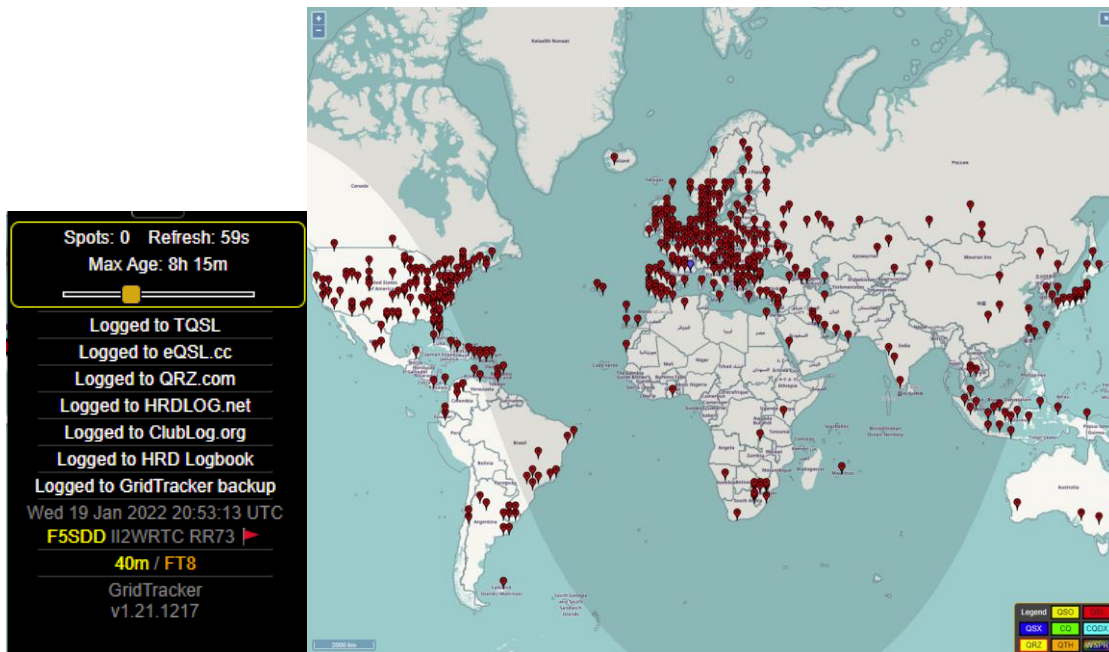

Après avoir lancé JTDX il passe au vert

J'utilise le logiciel GridTracker dispo [ici](#) qui écoute le port 2238 de JTDX et Forward sur le port 2237 de SSR log.

Lorsque je logue un QSO, il est envoyé automatiquement à GridTracker puis à SSR Log.

19/01/2022	20:56:21	40m	II2WRTC	7.075145	FT8	-15	-15					15	28	248
------------	----------	-----	---------	----------	-----	-----	-----	--	--	--	--	----	----	-----

GridTracker gère les QSL Electroniques et les envoient automatiquement, il faut bien évidemment configurer GridTracker. Il nous montre le trafic en temps réel avec PSKReporter.