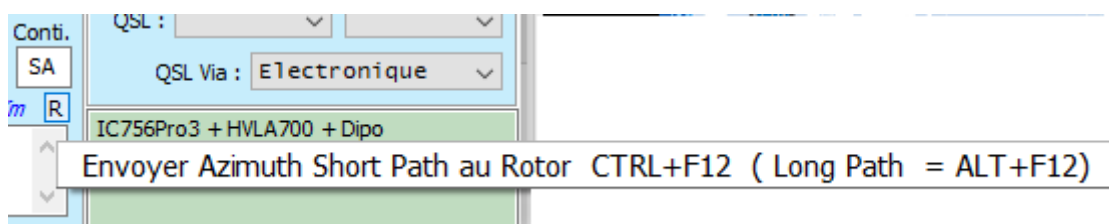

Ouvre la commande Rotor