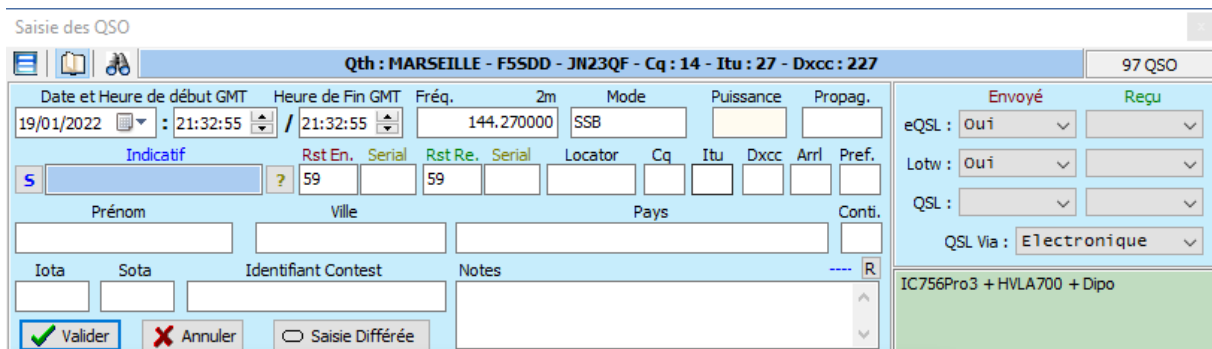

Mise à jour des QSO (Données du Net).

Attention il faut Configurer Web Infos avant de lancer la mise à jour.

Gestion des QSL

Imprimer le Journal

Maintenance du Journal

Fonction des Boutons

Affiche la fenêtre de Saisie