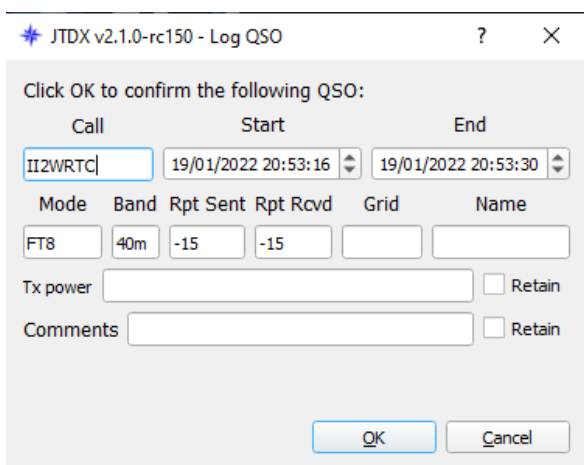

19/01/2022	20:56:21	40m	II2WRTC	7.075145	FT8	-15	-15					15	28	248