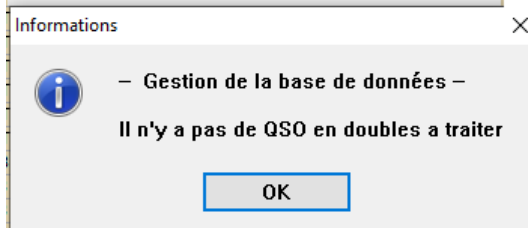

Mise à jour des QSO (Données du Net).

Attention il faut Configurer Web Infos avant de lancer la mise à jour.

Gestion des QSL

Imprimer le Journal

Maintenance du Journal

Fonction des Boutons

Affiche la fenêtre de Saisie