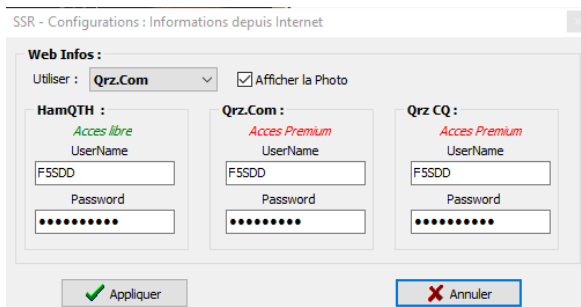

Mise a jour depuis Adi

Mise a jour du journal depuis un fichier ADI

Source : F4HWW8945.adi = eQSL - 17418 Qso .

Creer le QSO si non trouvé dans le journal

Ignorer les QSO EQSL SWL

Traitement des 17418 Qso de ce fichier.

Mise à jour des QSO (Données du Net).

Attention il faut Configurer Web Infos avant de lancer la mise à jour.

Gestion des QSL

Imprimer le Journal

Maintenance du Journal

Fonction des Boutons

Affiche la fenêtre de Saisie