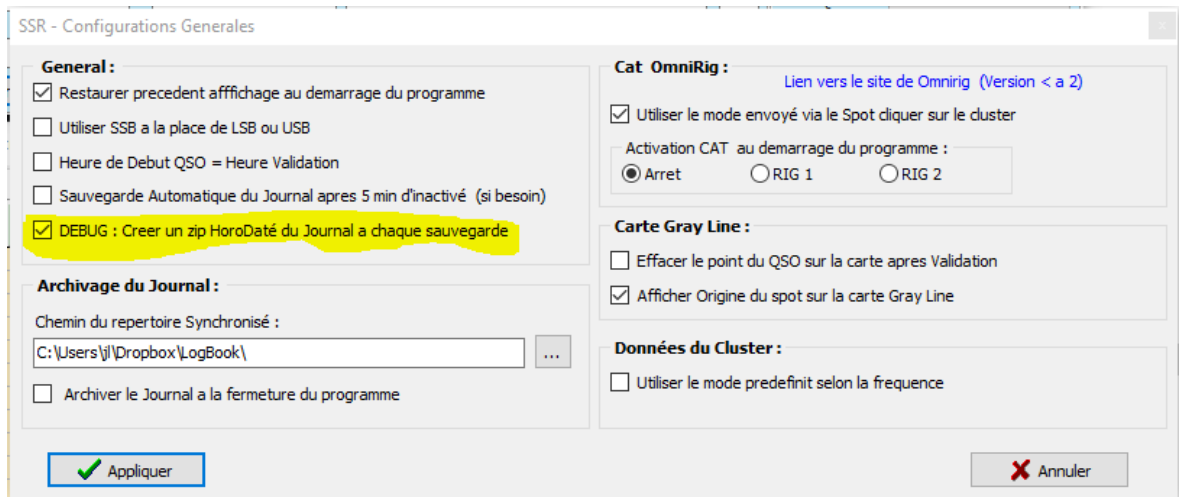

Suite Station Radioamateur (SSR)

Après installation faire mise à jour du Fichier Country pour avoir la base préfixes lors de l'import.

Fichier > Nouveau Journal

Saisie des QSO

Enregistrez votre log dans un répertoire.

ATTENTION !! Le log peut évoluer. Il est en phase de test

En mode Debug >> SSRLog fait des sauvegardes horodatées de votre Log dans un fichier Zip. Vous pouvez le récupérer à tout moment.

Importez vos QSO à partir d'un fichier ADIF.