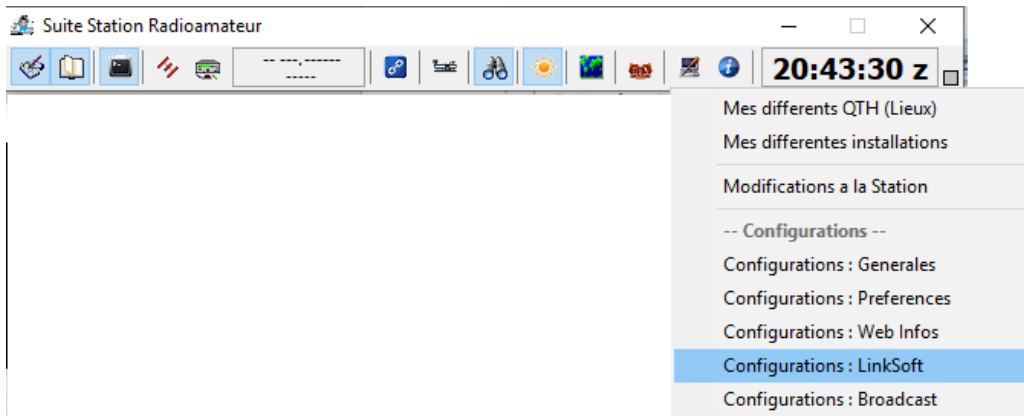

Fichier Country Files version : CTY-3202 - 18 January 2022

Ouvre la commande Rotor

Ouvre Omnirig

Connecte avec Logiciel Externe (CWGET, FLDigi, WSJT/JTDX)

Tant que le lien n'est pas établi le carré reste jaune.