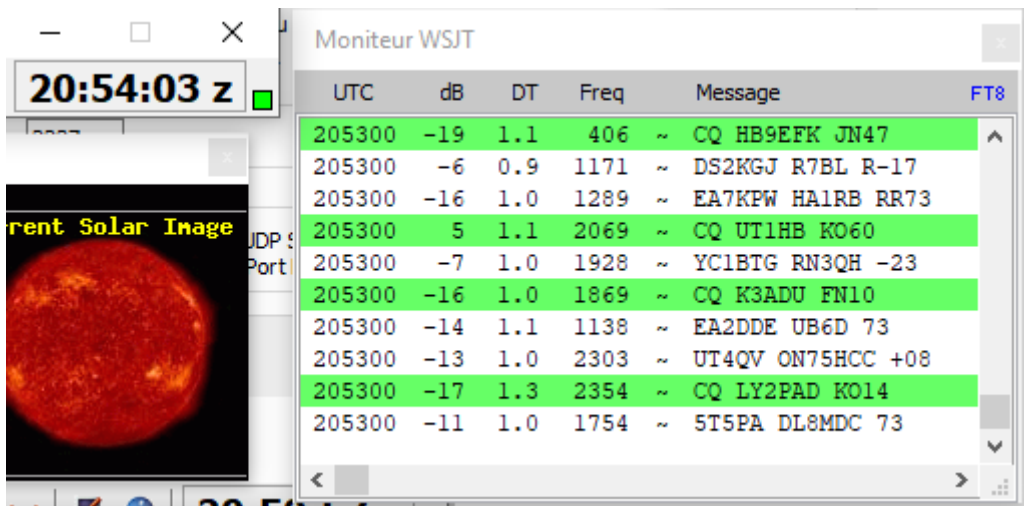

Terminal Les Spots Les Spots par bandes Surveiller un indicatif Menu Cluster

```

DX de N8DE:      14350.0  4A90VÉR      OUT OF BAND - USB      2130Z
DX de K2KA:      1840.0    EI2CN        FT8 +356 -15 > MA 1st  2130Z
DX de F4AYI:     1840.0    OZ1B1F      FT8 -04dB from JO55 645Hz 2130Z
DX de K2KA:      1840.0    G3XTT       FT8 +1779 -15 > MA 2nd  2131Z
DX de DL1BwU:    3504.0    ZB2FK       tn timer                 2131Z
DX de IUIHGO:    7130.0    4X1TI       59 in Mignanego         2132Z
DX de SP9TBT:    3748.0    I13WRTC     TNX QSO 73.             2132Z
DX de KC2BK:     18138.0   VP2MDX     59 in FL                 2132Z
DX de PY1AX:     7001.7    W2MV       CW                       2132Z
DX de ON7LV:     1865.0    ON75DST     special call 75 UBA     2132Z
    
```

Fichier Country Files version : CTY-3202 - 18 January 2022

Ouvre la commande Rotor

Ouvre Omnirig

Connecte avec Logiciel Externe (CWGET, FLDigi, WSJT/JTDX)

Tant que le lien n'est pas établi le carré reste jaune.

Après avoir lancé JTDX il passe au vert

J'utilise le logiciel GridTracker dispo [ici](#) qui écoute le port 2238 de JTDX et Forward sur le port 2237 de SSR log.

Lorsque je logue un QSO, il est envoyé automatiquement à GridTracker puis à SSR Log.

19/01/2022	20:56:21	40m	II2WRTC	7.075145	FT8	-15	-15					15	28	248
------------	----------	-----	---------	----------	-----	-----	-----	--	--	--	--	----	----	-----

GridTracker gère les QSL Electroniques et les envoient automatiquement, il faut bien évidemment configurer GridTracker. Il nous montre le trafic en temps réel avec PSKReporter.