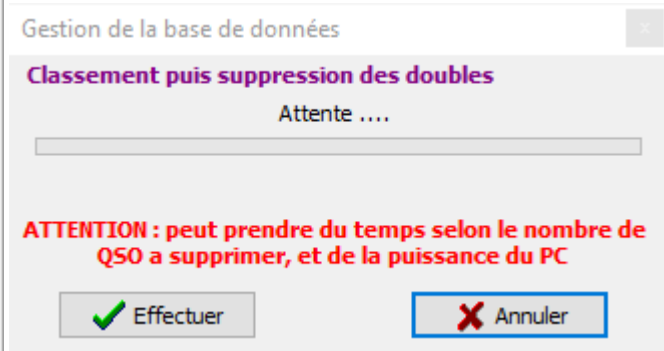

Mise à jour des QSO (Données du Net).

Attention il faut Configurer Web Infos avant de lancer la mise à jour.

Gestion des QSL

Imprimer le Journal

Maintenance du Journal

Fonction des Boutons

Affiche la fenêtre de Saisie