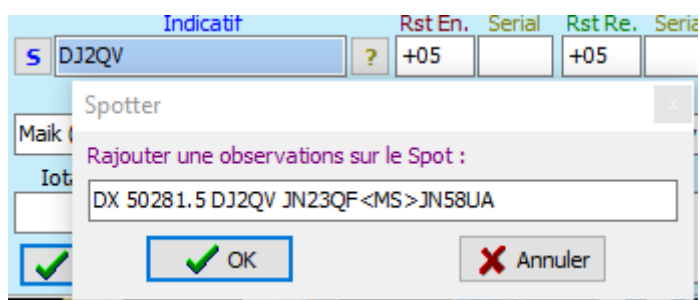

Ouvre la commande Rotor

Ouvre Omnirig