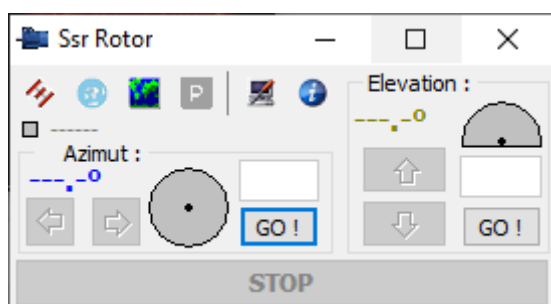

Fichier Country Files version : CTY-3202 - 18 January 2022

Ouvre la commande Rotor

Ouvre Omnirig

Connecte avec Logiciel Externe (CWGET, FLDigi, WSJT/JTDX)

Tant que le lien n'est pas établi le carré reste jaune.