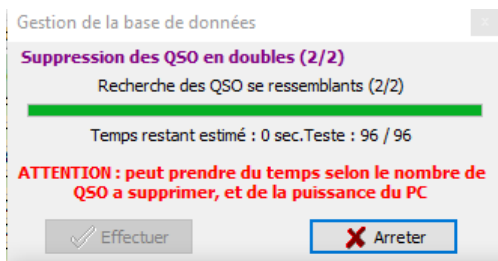

Mise à jour des QSO (Données du Net).

Attention il faut Configurer Web Infos avant de lancer la mise à jour.

Gestion des QSL

Imprimer le Journal

Maintenance du Journal

Fonction des Boutons

Affiche la fenêtre de Saisie