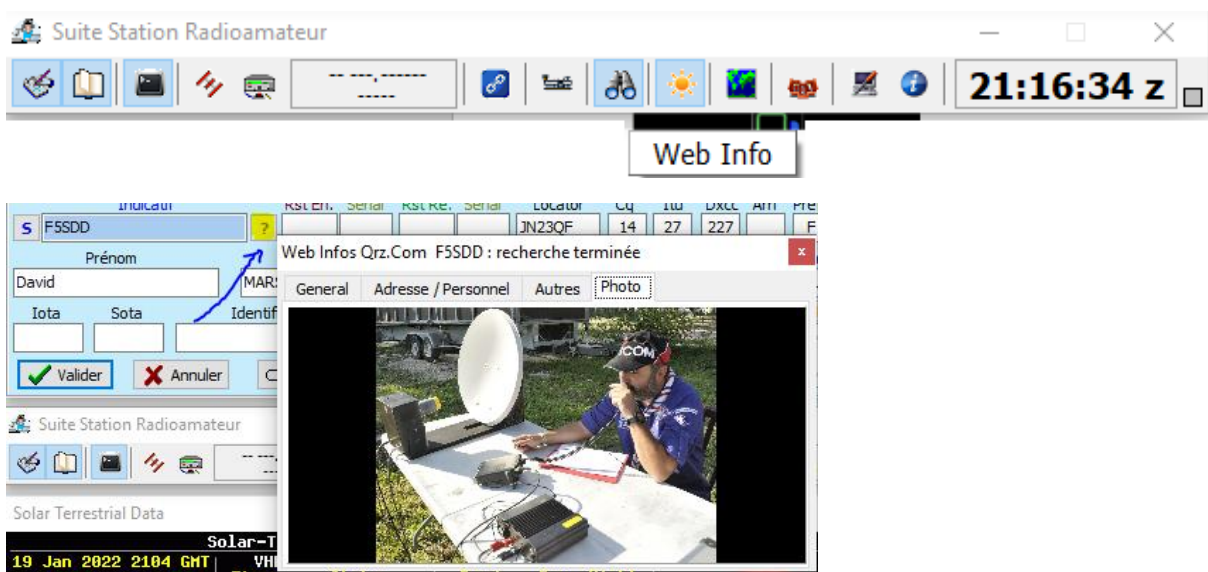

Affiche la fenêtre WebInfos