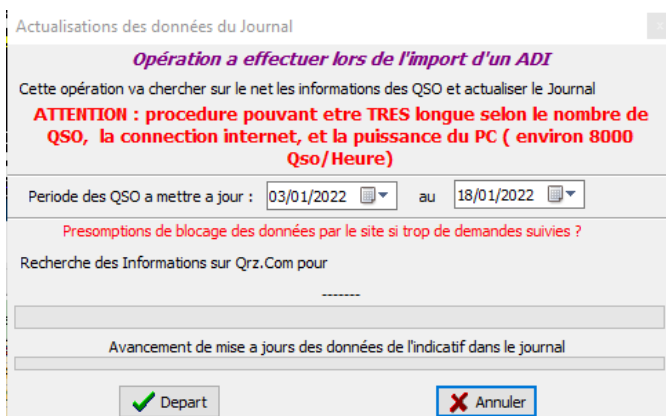

Mise à jour des QSO (Données du Net).

Attention il faut Configurer Web Infos avant de lancer la mise à jour.

Gestion des QSL

Imprimer le Journal

Maintenance du Journal

Fonction des Boutons

Affiche la fenêtre de Saisie