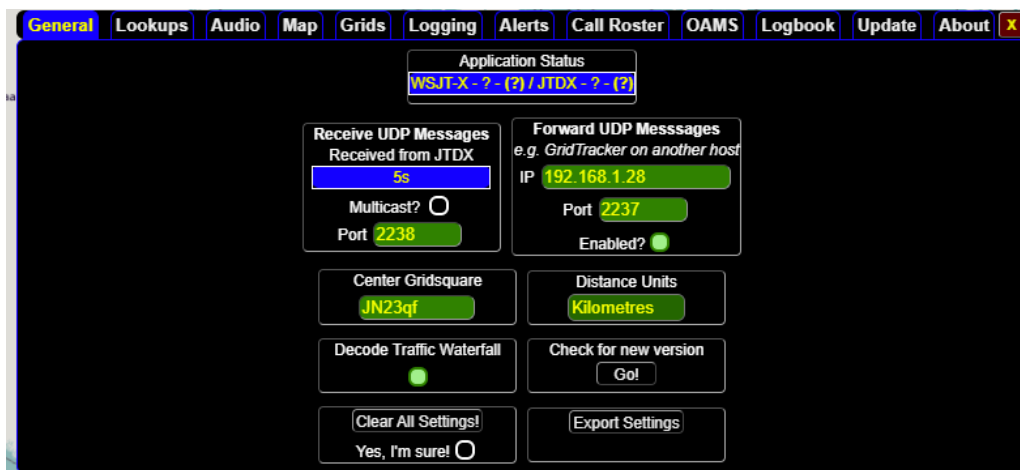

Fichier Country Files version : CTY-3202 - 18 January 2022

Ouvre la commande Rotor

Ouvre Omnirig

Connecte avec Logiciel Externe (CWGET, FLDigi, WSJT/JTDX)

Tant que le lien n'est pas établi le carré reste jaune.

Après avoir lancé JTDX il passe au vert

J'utilise le logiciel GridTracker dispo [ici](#) qui écoute le port 2238 de JTDX et Forward sur le port 2237 de SSR log.

Lorsque je logue un QSO, il est envoyé automatiquement à GridTracker puis à SSR Log.

19/01/2022	20:56:21	40m	II2WRTC	7.075145	FT8	-15	-15					15	28	248
------------	----------	-----	---------	----------	-----	-----	-----	--	--	--	--	----	----	-----

GridTracker gère les QSL Electroniques et les envoient automatiquement, il faut bien évidemment configurer GridTracker. Il nous montre le trafic en temps réel avec PSKReporter.