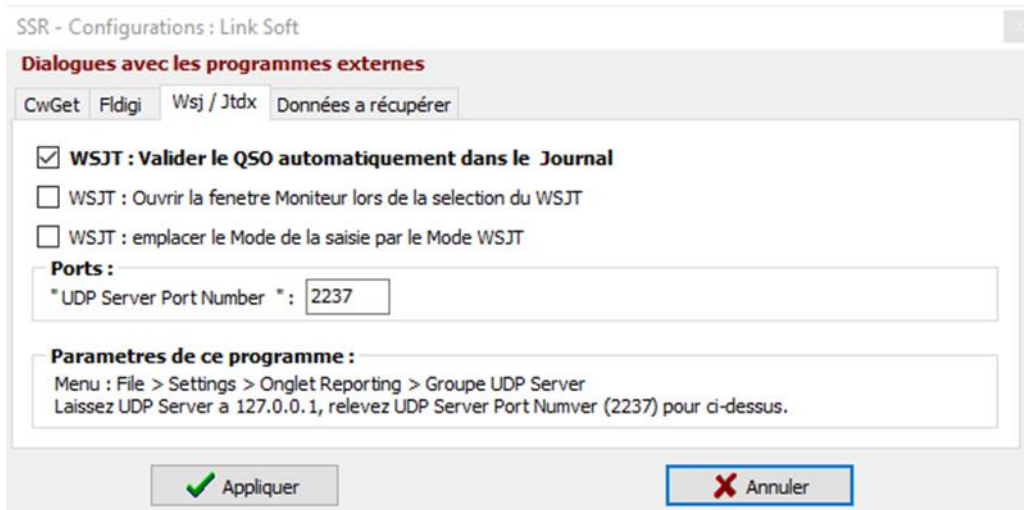

Fichier Country Files version : CTY-3202 - 18 January 2022

Ouvre la commande Rotor

Ouvre Omnirig

Connecte avec Logiciel Externe (CWGET, FLDigi, WSJT/JTDX)

Tant que le lien n'est pas établi le carré reste jaune.